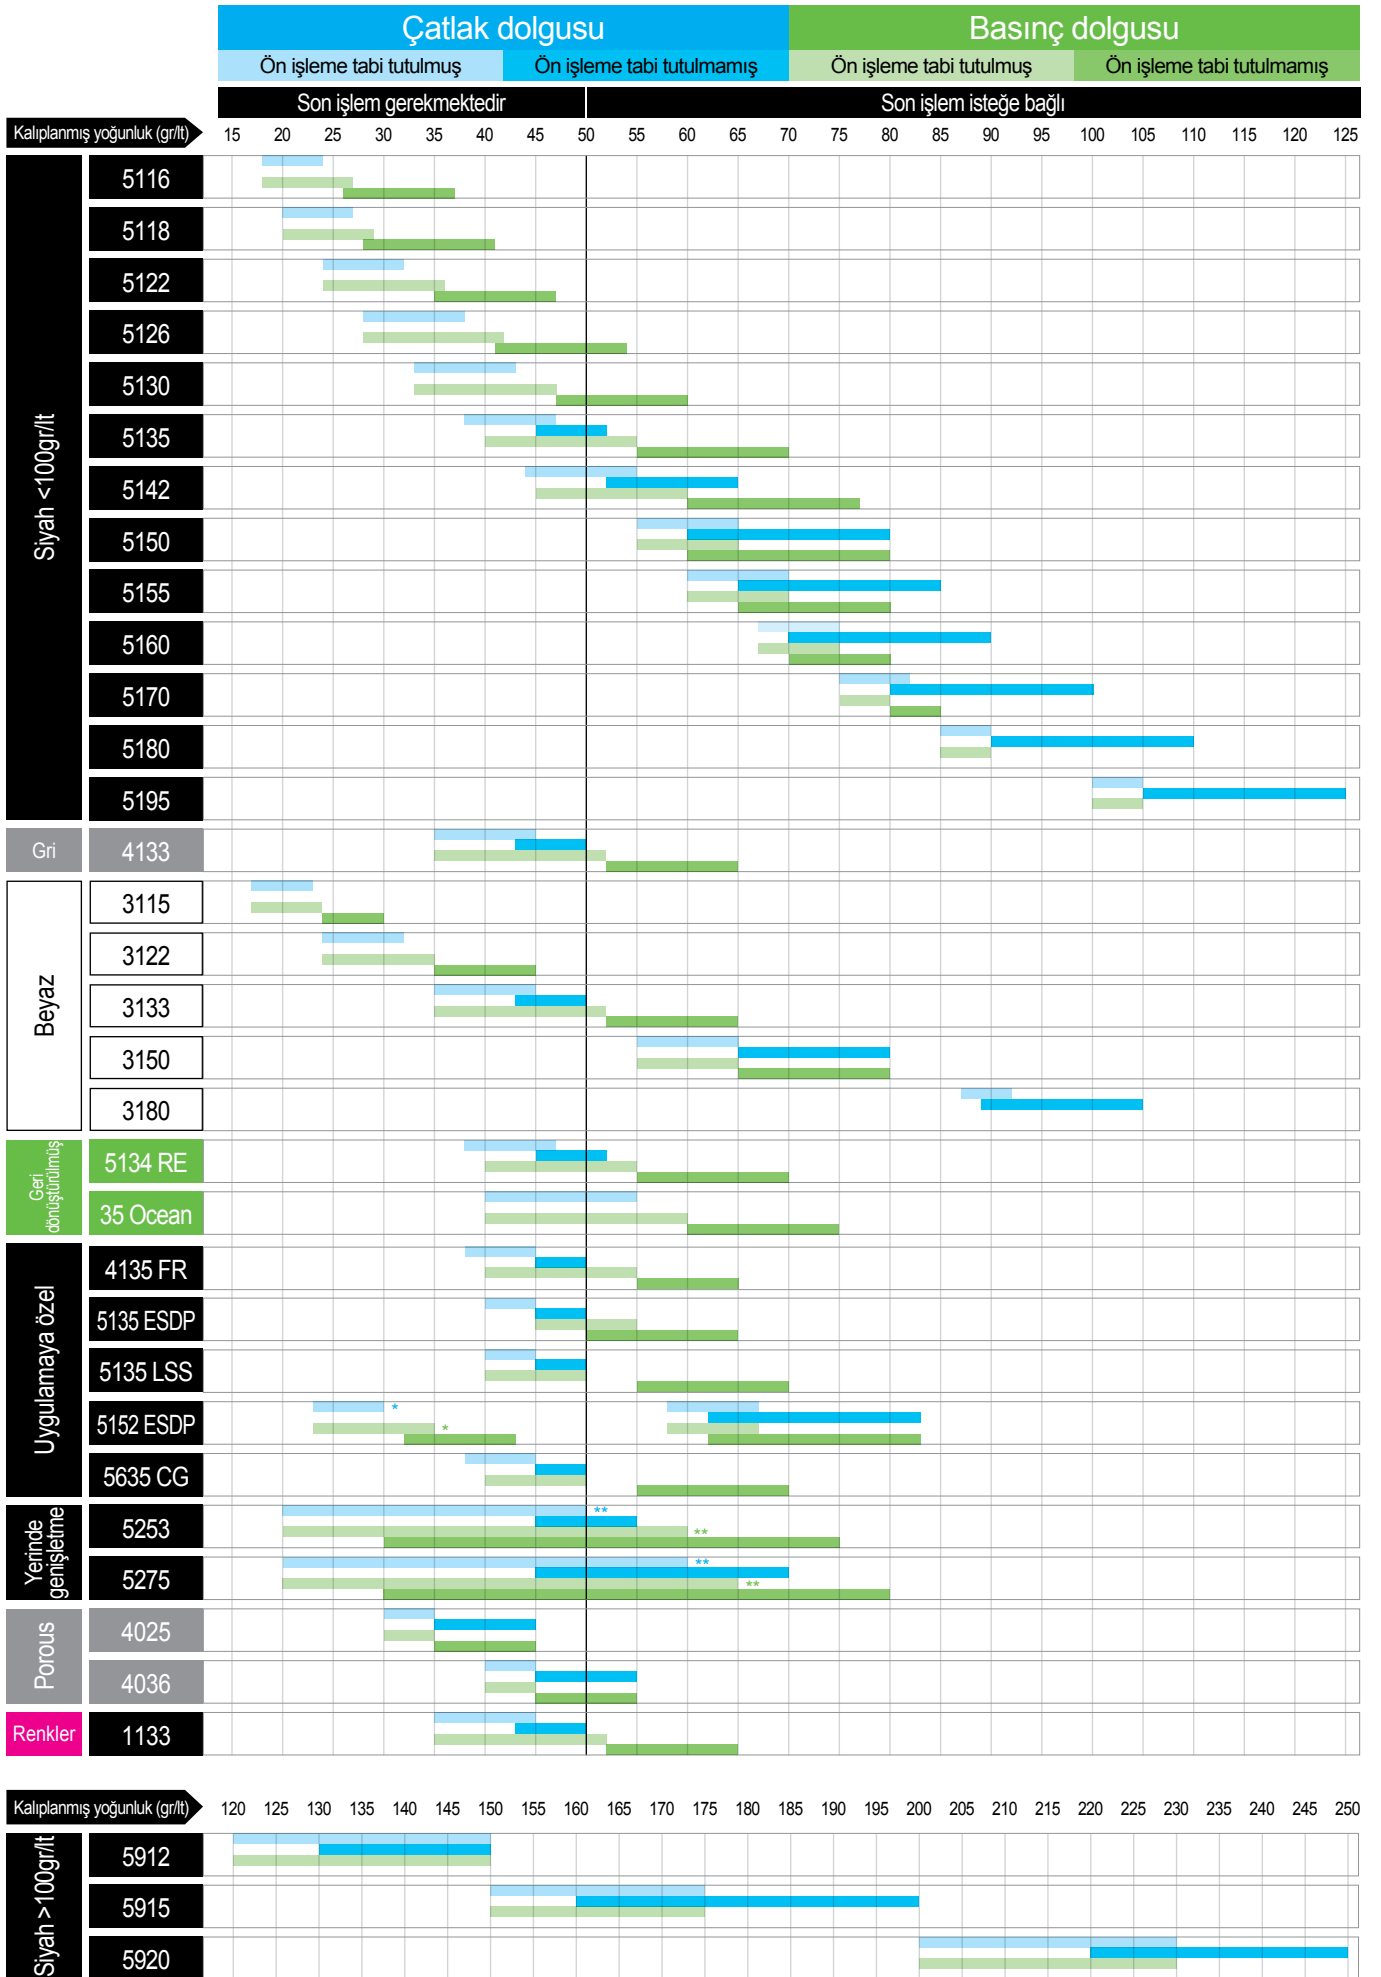

ARPRO Yerde genişletme

5253	16gr/lt'ye kadar genişletilebilir	Evet	1.0	2.0 – 3.5	●	53	Dökme
5275	16gr/lt'ye kadar genişletilebilir	Hayır	1.0	2.0 – 3.5	●	75	Dökme

ARPRO Porous

4025	Gri	Evet	1.5	2.0 – 6.0	○	25	Dökme / Paket
4036	Gri	Evet	1.5	2.0 – 5.0	○	36	Dökme / Paket

ARPRO Renkler

1133	Blueberry	Evet	1.2	2.5 - 4.5	●	33	Paket
1133	Dragon fruit	Evet	1.2	2.5 - 4.5	●	33	Paket
1133	Orange	Evet	1.2	2.5 - 4.5	●	33	Paket
1133	Lemon	Evet	1.2	2.5 - 4.5	●	33	Paket
1133	Lime	Evet	1.2	2.5 - 4.5	●	33	Paket

*Yönetmelik (AB) No 10/2011, göç testleri yalnızca son ürün üzerinde test edildiğinde geçerlidir.

*ARPRO 5152 ESDP, 20g/l'den başlayan düşük kütle yoğunluklarına yerinde genişletme için de tasarlanmıştır.

**ARPRO 5253 ve 5275 kalıplama öncesinde yerinde genişletme gerektirmektedir. Ulaşılabilir yoğunluk aralığı, basınç uygulama ve işlem doğrultusunda değişiklik gösterir.

Çekilme payı, yüzey uzunluğu ve döngü süresi; süreç parametreleri, alet ve ekipman tasarımı ve parçanın geometrik özellikleri doğrultusunda değişiklik gösterir.