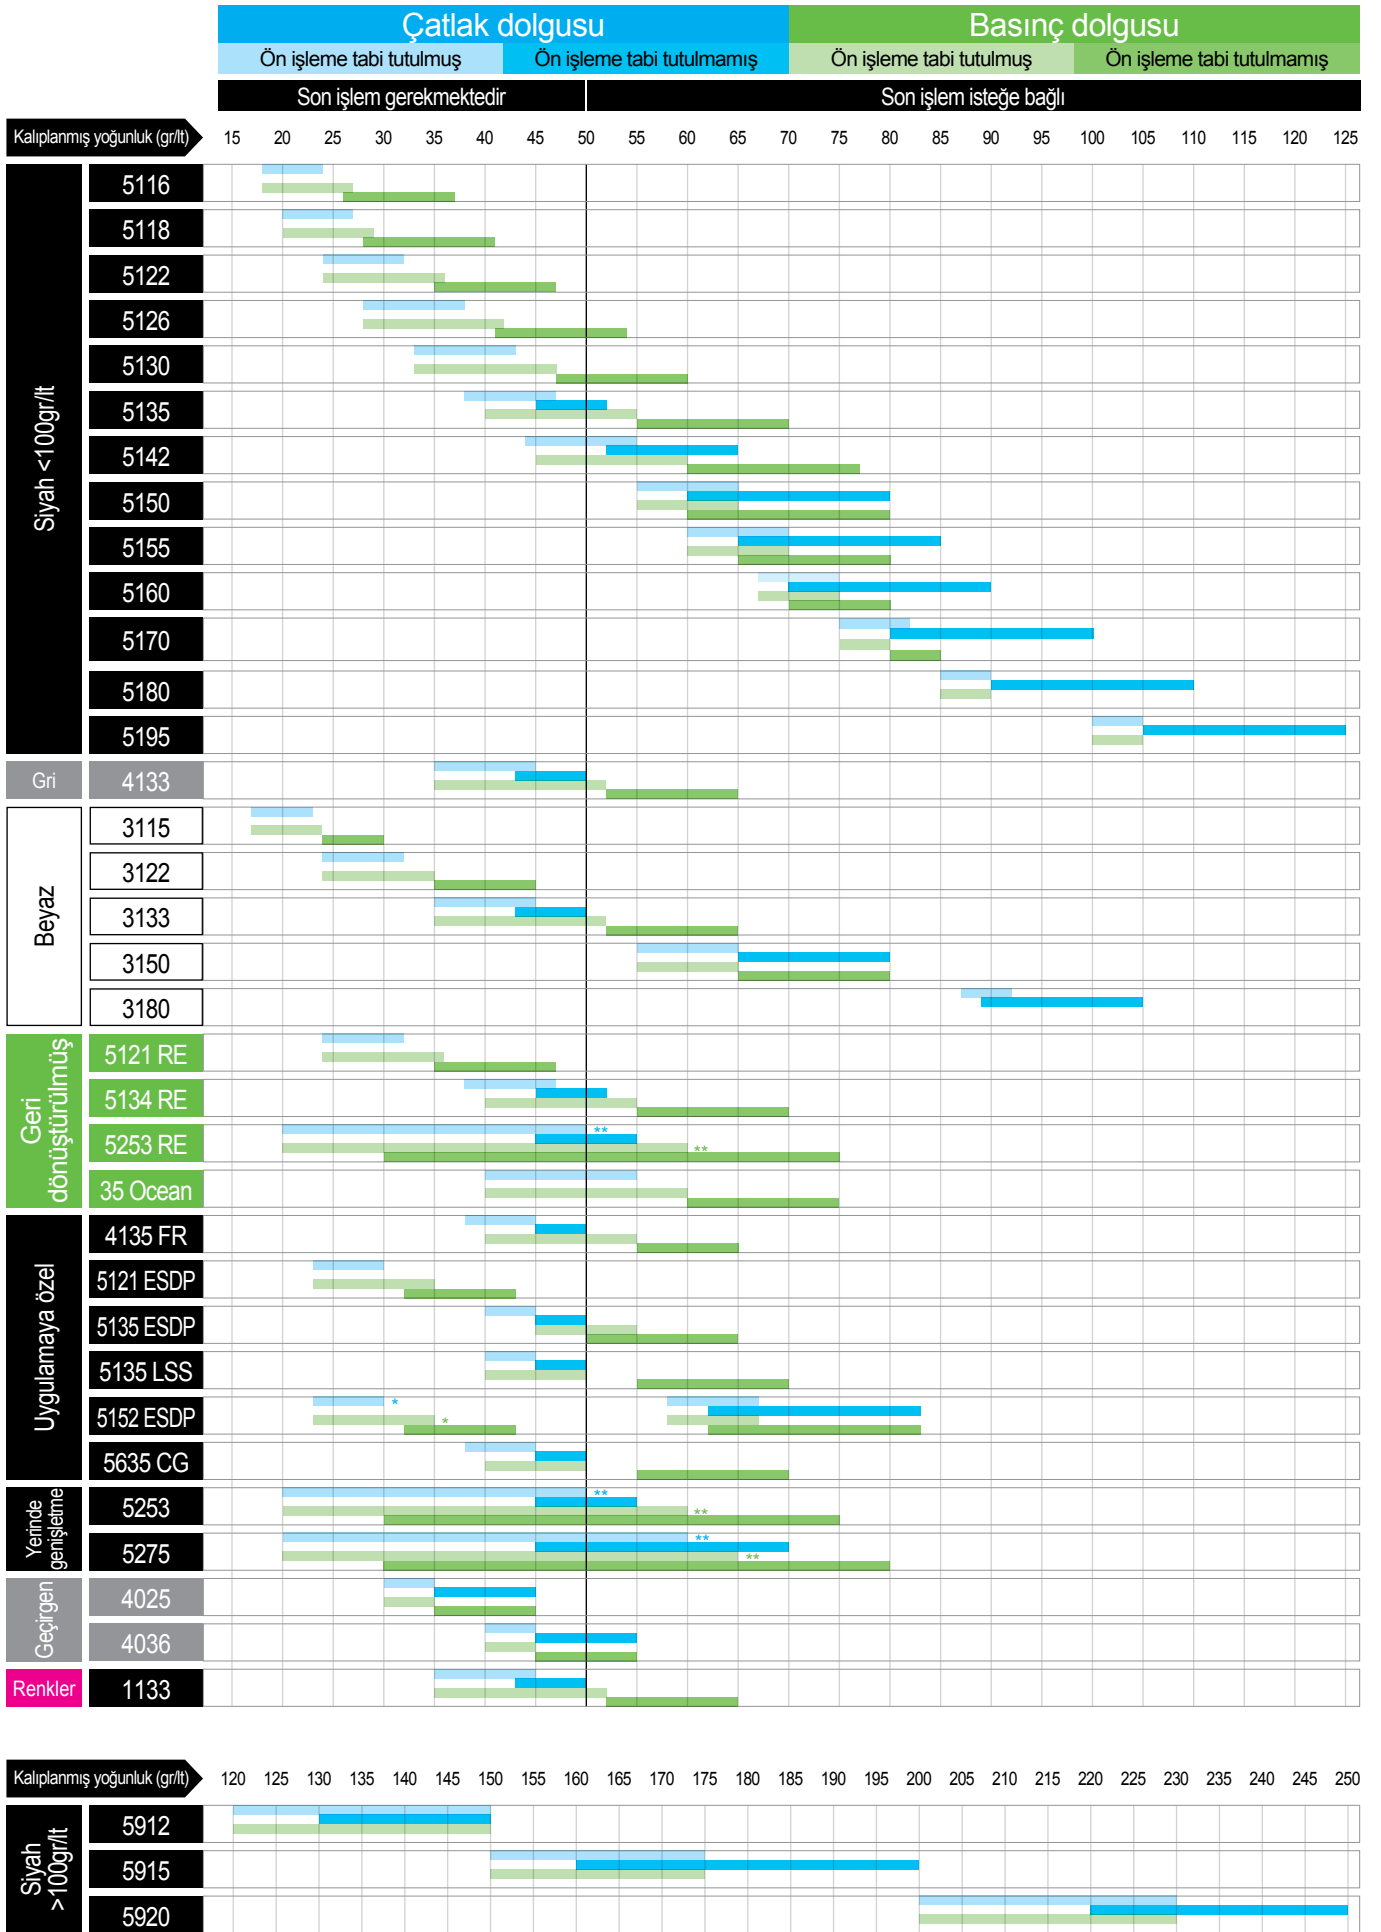

## ARPRO Yerinde genişletme

5253	16gr/lt'ye kadar genişletilebilir	Evet	1.0	2.0 – 3.5	●	53	Dökme
5275	16gr/lt'ye kadar genişletilebilir	Hayır	1.0	2.0 – 3.5	●	75	Dökme

## ARPRO Geçirgen

4025	Gri	Evet	1.5	2.0 – 6.0	○	25	Dökme / Paket
4036	Gri	Evet	1.5	2.0 – 5.0	○	36	Dökme / Paket

## ARPRO Renkler

1133	Blueberry	Evet	1.2	2.5 - 4.5	●	33	Paket
1133	Dragon fruit	Evet	1.2	2.5 - 4.5	●	33	Paket
1133	Orange	Evet	1.2	2.5 - 4.5	●	33	Paket
1133	Lemon	Evet	1.2	2.5 - 4.5	●	33	Paket
1133	Lime	Evet	1.2	2.5 - 4.5	●	33	Paket

\*Yönetmelik (AB) No 10/2011, göç testleri yalnızca son ürün üzerinde test edildiğinde geçerlidir.

\*\*Ortalama ARPRO boncuk boyutu (mm).

\*ARPRO 5152 ESDP, 20g/l'den başlayan düşük kütle yoğunluklarına yerinde genişletme için de tasarlanmıştır.